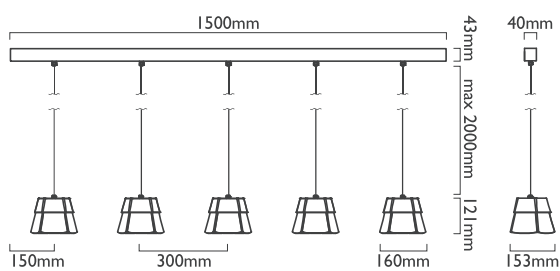

24 瓦

1275 流明

110/220V(L) 50/60Hz

不可調光

微曲鏡 PMMA 光板、鋁、PC

■ 霧黑 ■ 玫瑰金

32 瓦

1700 流明

110/220V(L) 50/60Hz

不可調光

微曲鏡 PMMA 光板、鋁、PC

■ 霧黑 ■ 玫瑰金

喜樂吊燈 | 4P

40 瓦

2125 流明

110/220V(L) 50/60Hz

不可調光

微曲鏡 PMMA 光板、鋁、PC

■ 霧黑 ■ 玫瑰金

喜樂吊燈 | 5P