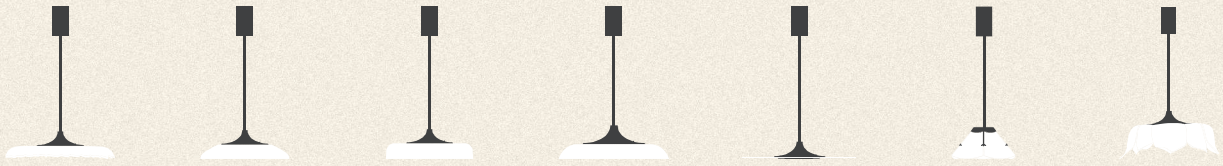

新月
Crescent

光景
Moment

提燈

日出
Sunrise-S

日出
Sunrise-L

吊燈

珍愛 Hepburn 忘我 Duke 典藏 Mods 雋永 Sean 宇宙之歌 Galaxy 美好時光 Lucy 華蓋 Lotus

喜樂 Ludia 新月 Crescent-S 新月 Crescent-L 鯉 Flyingfish 璀璨流光 Spark-S 璀璨流光 Spark-L 翩翩 Leaf-S