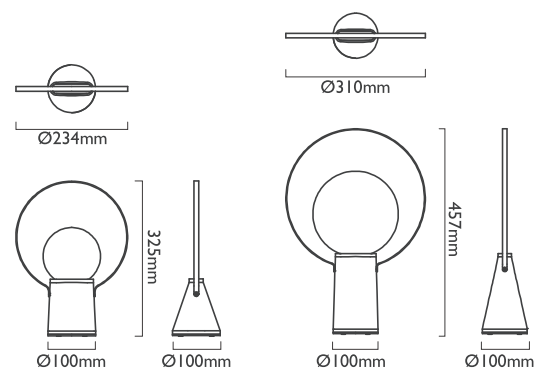

微曲鏡 PMMA 光板、鋁

■ 霧黑 + ■ 玫瑰金

日出 Sunrise

1 瓦 (S)、1 瓦 (L)

35 流明 (S)、80 流明 (L)

高低兩段調光 (S)(L)、內含鋰電池 (S)(L)

微曲鏡 PMMA 光板、鋁、竹、ABS

霧銅 + 竹編原色