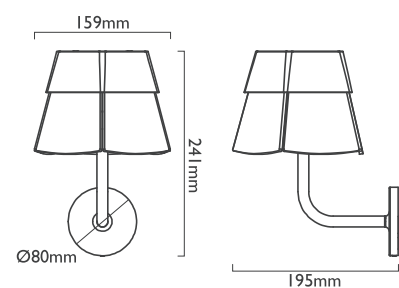

8 瓦

420 流明

100/220V 50/60Hz

相位 / 可控矽調光

微曲鏡 PMMA 光板、鋁、PC、鋼

☒ 霧黑 ☐ 淨白