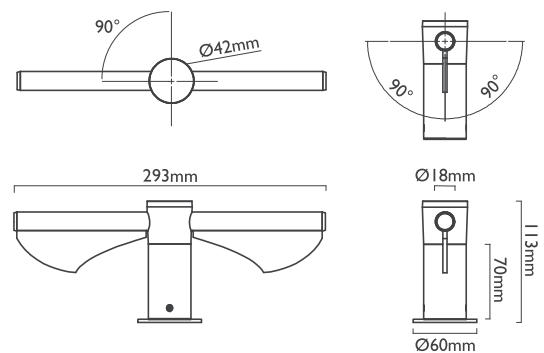

方
不鏽鋼絲紋

弄影
Halo

5.7 瓦

360 流明

100-240V 50/60Hz

不可調光

微曲鏡 PMMA 光板、鋁、ABS

■ 霧黑 □ 霧銀