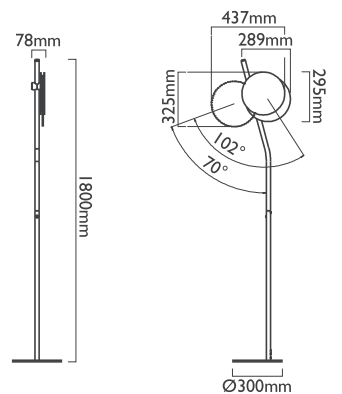

9 瓦

470 流明

100-240V 50/60Hz

觸控全段式調光

微曲鏡 PMMA 光板、鋁、鋼

■ 霧黑 ■ 玫瑰金