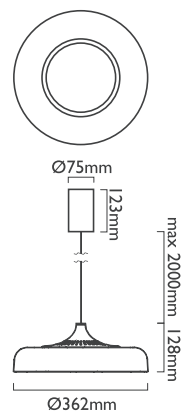

典藏 Mods

24 瓦

2440 流明

100-240V 50/60Hz

0-10V 調光，110V 支援相位 / 可控矽調光

微曲鏡 PMMA 光板、鋁

■ 霧金砂黑