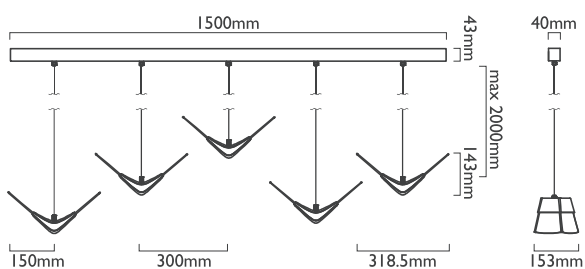

14.5 瓦

1710 流明

100-240V 50/60Hz

內置 0-10V RF 無線調光，附遙控器

微曲鏡 PMMA 光板、ABS

☐ 霧白

19.2 瓦

2280 流明

100-240V 50/60Hz

內置 0-10V RF 無線調光，附遙控器

微曲鏡 PMMA 光板、ABS

☐ 霧白

自在飛翔吊燈 | 4P

24 瓦

2850 流明

100-240V 50/60Hz

內置 0-10V RF 無線調光，附遙控器

微曲鏡 PMMA 光板、ABS

☐ 霧白

喜樂吊燈 | 5P