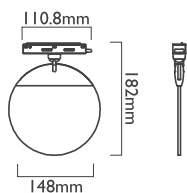

2.4 瓦 / 2700K

160 流明

微曲鏡 PMMA 光板

ABS

■ 霧黑 + ■ 玫瑰金