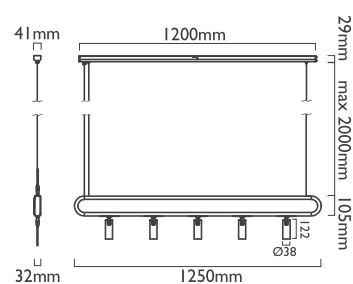

光景 - 橫

Moment - M

* 可依需求自行加購單燈，詳見單燈規格選項

15.2 瓦 (54 瓦 max)

100-240V 50/60Hz

無調光

微曲鏡 PMMA 光板、鋁、ABS

■ 霧黑 + ■ 玫瑰金