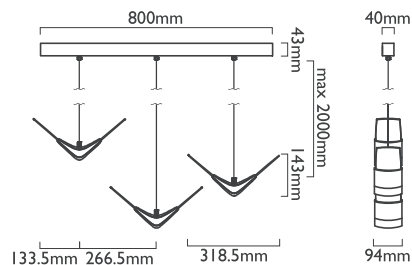

14.5 瓦

1710 流明

100-240V 50/60Hz

內置 0-10V RF 無線調光，附遙控器

微曲鏡 PMMA 光板、ABS

☐ 霧白

19.2 瓦

2280 流明

100-240V 50/60Hz

內置 0-10V RF 無線調光，附遙控器

微曲鏡 PMMA 光板、ABS

☐ 霧白