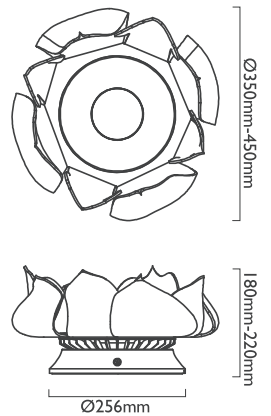

27.5 瓦

100-240V 50/60Hz

全段式旋鈕調光

微曲鏡 PMMA 光板、鋁、原木

□ 亮白

人亦草木間

多為
則則
感

鯤 Flying Fish