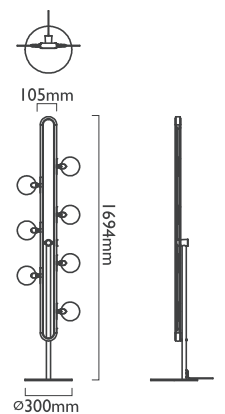

光景 Moment

*可依需求自行加購單燈，詳見單燈規格選項

7.6 瓦 (90 瓦 MAX)

100-240V 50/60Hz

觸控全段式調光

微曲鏡 PMMA 光板、鋁、ABS

■ 霧黑 + ■ 玫瑰金