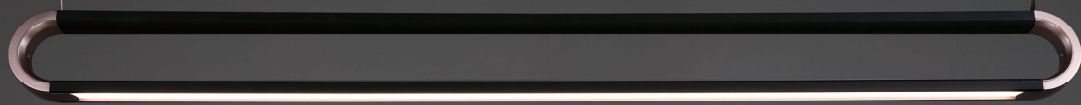

獨立開關

■ 霧黑

光景 - 寂

Silence - M

37 瓦

100-240V 50/60Hz

上下側同步，全段式遙控調光，附遙控器

可調色溫 (2700-5000K)