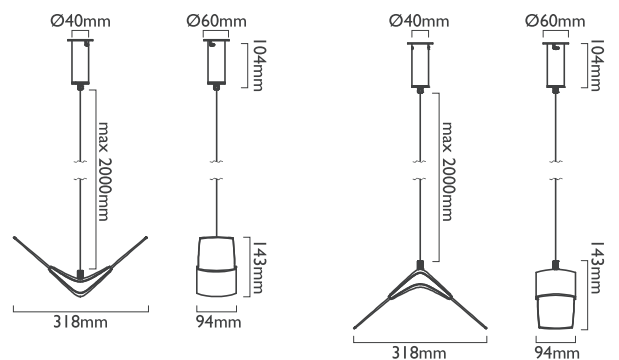

自在飛翔 Flight

6 瓦

540 流明

100-240V 50/60Hz

不可調光

微曲鏡 PMMA 光板、ABS

□ 霧白