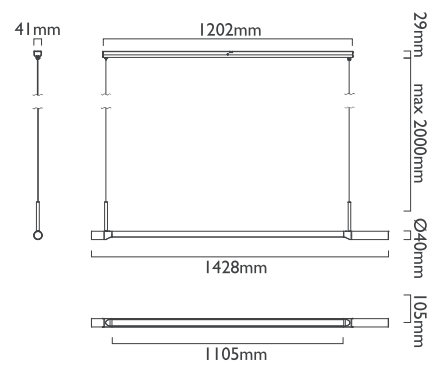

衡 Poise

25 瓦

100-240V 50/60Hz

遙控全段式調光，附遙控器

可調色溫 (2700-5000K)

微曲鏡 PMMA 光板、鋁

■ 鴉青