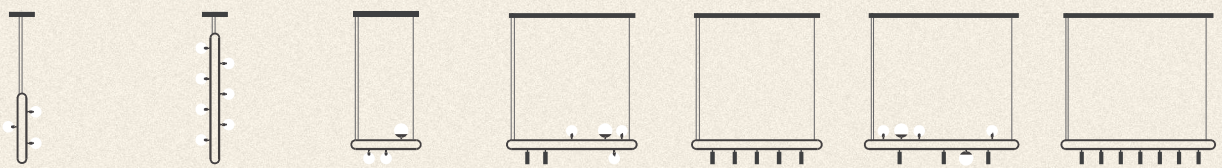

翩翩 Leaf-L 呢喃 Star-S 呢喃 Star-L 風尚 Dragonfly-S 風尚 Dragonfly-L 自在飛翔 Flight I 自在飛翔 Flight II

光景 - 直 Moment-S 光景 - 直 Moment-M 光景 - 橫 Moment-S 光景 - 橫 Moment-M 光景 - 橫 Moment-M 光景 - 橫 Moment-L 光景 - 橫 Moment-L

光景 - 平 Moment-M 光景 - 平 Moment-L 光景 - 寂 Silence-M 光景 - 寂 Silence-L 透 Through 衡 Poise