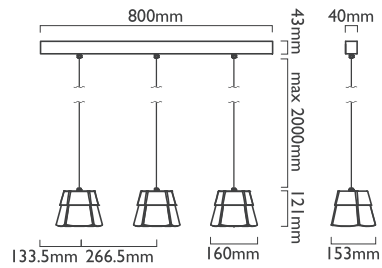

1275 流明

110/220V(L) 50/60Hz

不可調光

微曲鏡 PMMA 光板、鋁、PC

■ 霧黑 ■ 玫瑰金

喜樂吊燈 | 3P

32 瓦

1700 流明