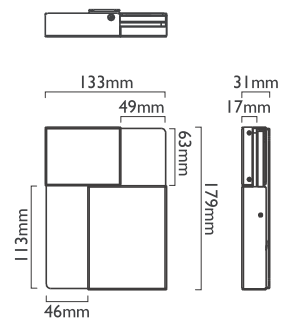

映像 Image - S

3 瓦 (S)

40 流明

100-240V 50/60Hz

不可調光

微曲鏡 PMMA 光板、鋁、鐵

■ 霧黑 + ■ 香檳金