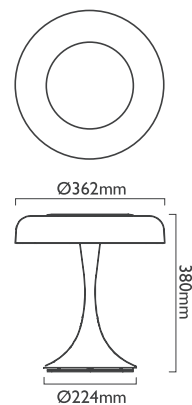

27.5 瓦

2350 流明

100-240V 50/60Hz

全段式滑桿調光

微曲鏡 PMMA 光板、鋁、鋼

■ 霧金砂黑