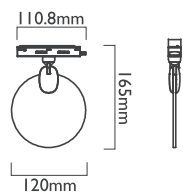

微曲鏡 PMMA 光板、鋁、ABS

■ 霧黑 + ■ 玫瑰金

選配單燈

0.4 瓦 / 2700K

55 流明

微曲鏡 PMMA 光板

ABS

■ 霧黑 + ■ 玫瑰金