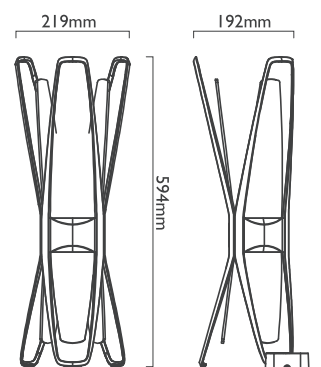

太空漫步 Trinity

14 瓦

1360 流明

100-240V 50/60Hz

線上 IR 感應全段式調光

微曲鏡 PMMA 光板、鋁、ABS

□ 亮白