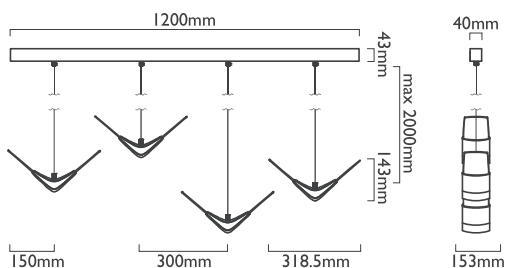

24 瓦

2850 流明

100-240V 50/60Hz

內置 0-10V RF 無線調光，附遙控器

微曲鏡 PMMA 光板、ABS

☐ 霧白