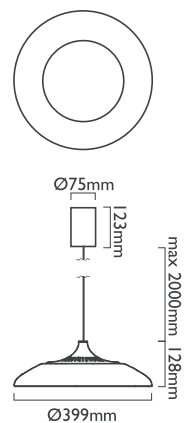

忘我 Duke

24 瓦

2230 流明

100-240V 50/60Hz

0-10V 調光，110V 支援相位 / 可控矽調光

微曲鏡 PMMA 光板、鋁

■ 霧金砂黑