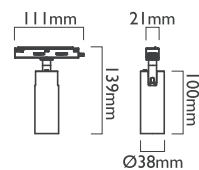

2.7 瓦 / 2700K

120 流明

鋁、ABS

獨立開關

■ 霧黑