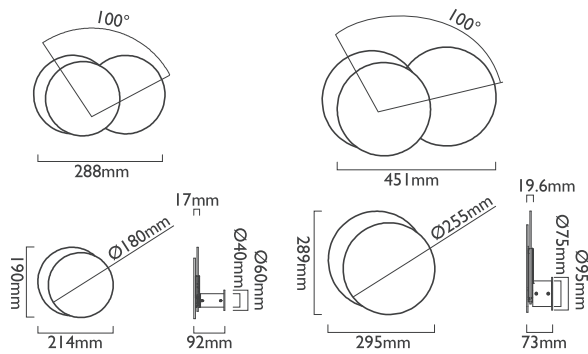

新月
Crescent