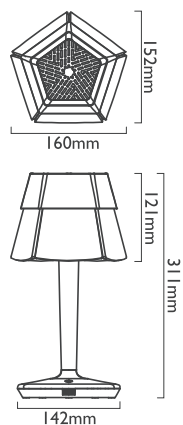

8 瓦

420 流明

100-240V 50/60Hz 內含 15V 供電器

全段式觸控調光

微曲鏡 PMMA 光板、鋁、PC

☐ 淨白 ☐ 粉紅 ☐ 粉藍 ☐ 黛綠 ☐ 米黃