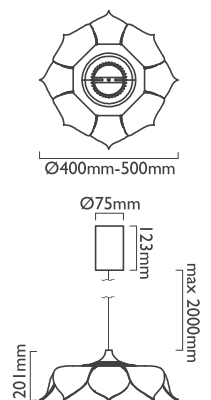

24 瓦

2320 流明

100-240V 50/60Hz

0-10V 調光，110V 支援相位 / 可控矽調光

微曲鏡 PMMA 光板、鋁

■ 霧金砂黑

蓮花

Lotus