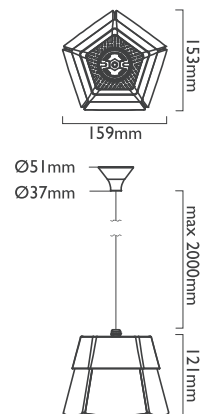

喜樂
Ludia

8 瓦

425 流明

100/220V 50/60Hz

相位 / 可控矽調光

微曲鏡 PMMA 光板、鋁、PC

■ 霧黑 □ 淨白 ■ 玫瑰金

24 瓦