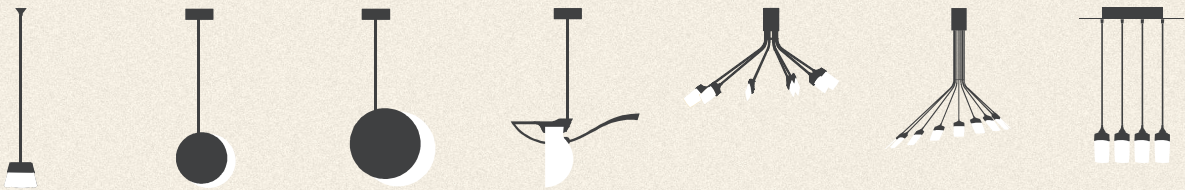

喜樂 Ludia   新月 Crescent-S   新月 Crescent-L   鯉 Flyingfish   璀璨流光 Spark-S   璀璨流光 Spark-L   翩翩 Leaf-S