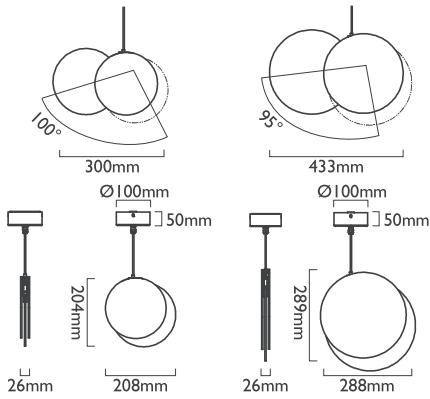

4.5 瓦 (S)、6.5 瓦 (L)

334 流明 (S)、472 流明 (L)

100-240V(S) 110/220V(L) 50/60Hz

不可調光 (S)、相位 / 可控矽調光 (L)

微曲鏡 PMMA 光板、鋁

■ 霧黑 □ 霧銀 ■ 玫瑰金

新月
Crescent

4.5 瓦 (S)、6.5 瓦 (L)