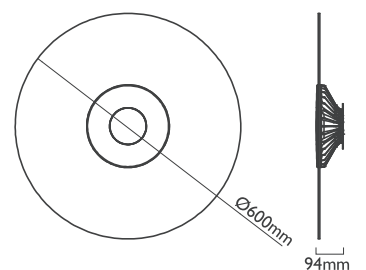

宇宙之歌 Galaxy

24 瓦

2790 流明

100-240V 50/60Hz

0-10V 調光，110V 支援相位 / 可控矽調光

微曲鏡 PMMA 光板、鋁

■ 霧金砂黑