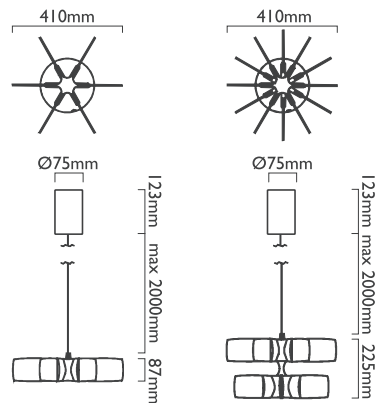

呢喃 Star

18 瓦、36 瓦

2645 流明 (S)、3965 流明 (L)

100-240V 50/60Hz

0-10V 調光，110V 支援相位 / 可控矽調光

微曲鏡 PMMA 光板、鋁、ABS

■ 霧黑