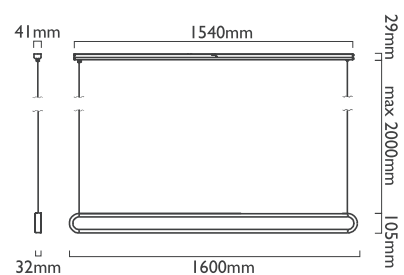

光景 - 寂

Silence - L

47 瓦

100-240V 50/60Hz

上下側同步，全段式遙控調光，附遙控器

可調色溫 (2700-5000K)

微曲鏡 PMMA 光板、鋁

■ 霧黑 + ■ 玫瑰金