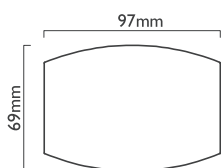

雙
db

5.7 瓦

265 流明

100-240V 50/60Hz

不可調光

微曲鏡 PMMA 光板、ABS、鋼

■ 不鏽鋼鏡面 ■ 不鏽鋼絲紋

弧
不鏽鋼鏡面