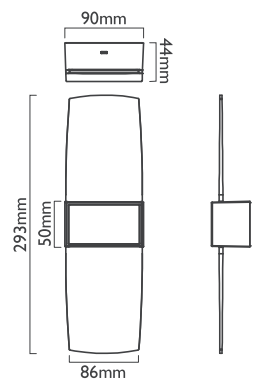

雙
db

5.7 瓦

265 流明

100-240V 50/60Hz

不可調光

微曲鏡 PMMA 光板、ABS、鋼

■ 不鏽鋼鏡面 ■ 不鏽鋼絲紋

弧
不鏽鋼鏡面