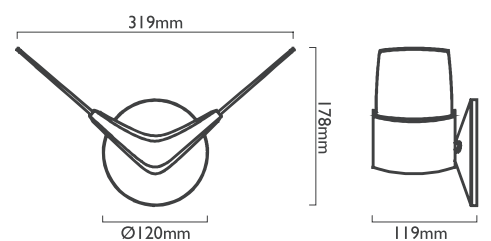

憩 Wall Flying

6 瓦

540 流明

100-240V 50/60Hz

不可調光

微曲鏡 PMMA 光板、ABS

□ 霧白