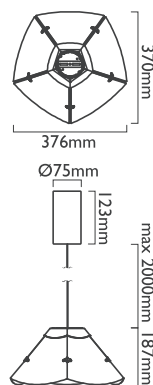

美好時光

Lucy

15 瓦

2000 流明

100–240V 50/60Hz

0–10V 調光，110V 支援相位 / 可控矽調光

微曲鏡 PMMA 光板、鋁

■ 霧金砂黑