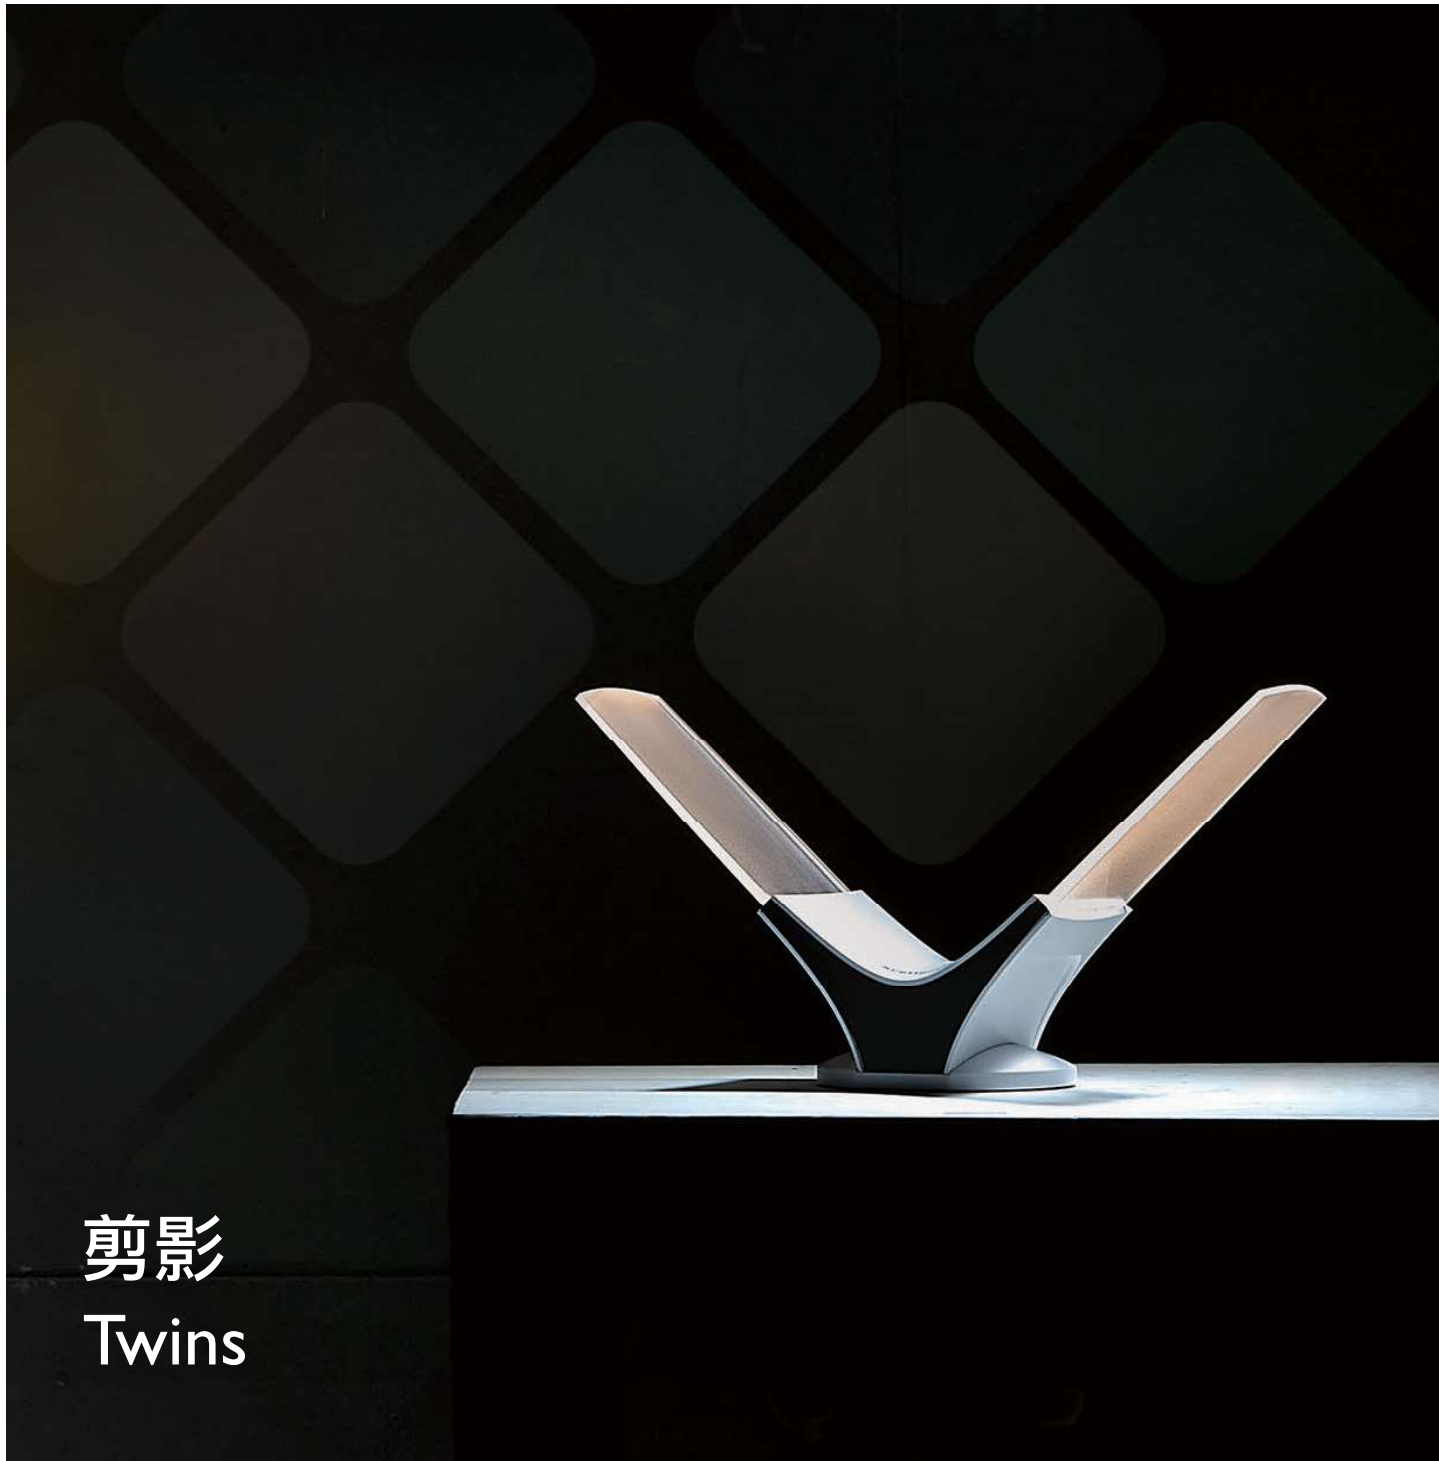

剪影 Twins

8 瓦

540 流明

100-240V 50/60Hz 內含 5V 供電器

滾輪全段式調光

微曲鏡 PMMA 光板、ABS

☐ 霧白