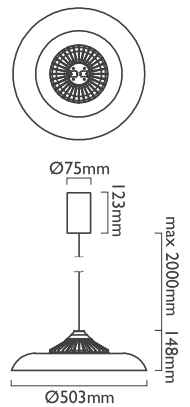

雋永 Sean

24 瓦

2260 流明

100-240V 50/60Hz

0-10V 調光，110V 支援相位 / 可控矽調光

微曲鏡 PMMA 光板、鋁

■ 亮黑 □ 亮白