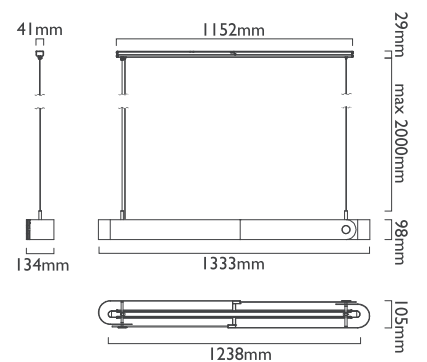

遙控全段式調光，附遙控器

可調色溫 (2700-5000K)

微曲鏡 PMMA 光板、鋁、鋼

■ 香檳金

衡 Poise

25 瓦

100-240V 50/60Hz

遙控全段式調光，附遙控器