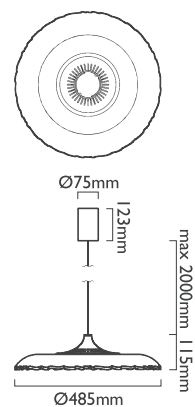

珍愛 Hepburn

24 瓦

2160 流明

100-240V 50/60Hz

0-10V 調光，110V 支援相位 / 可控矽調光

微曲鏡 PMMA 光板、鋁

■ 霧金砂黑