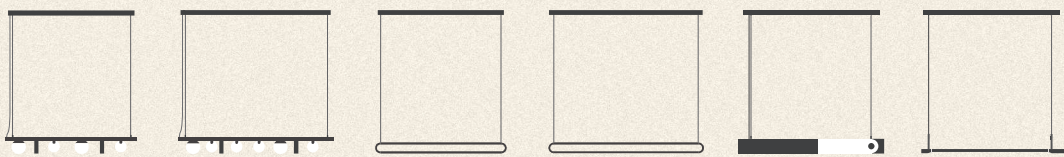

翩翩 Leaf-L 呢喃 Star-S 呢喃 Star-L 風尚 Dragonfly-S 風尚 Dragonfly-L 自在飛翔 Flight I 自在飛翔 Flight II

光景 - 直 Moment-S 光景 - 直 Moment-M 光景 - 橫 Moment-S 光景 - 橫 Moment-M 光景 - 橫 Moment-M 光景 - 橫 Moment-L 光景 - 橫 Moment-L

光景 - 平 Moment-M 光景 - 平 Moment-L 光景 - 寂 Silence-M 光景 - 寂 Silence-L 透 Through 衡 Poise