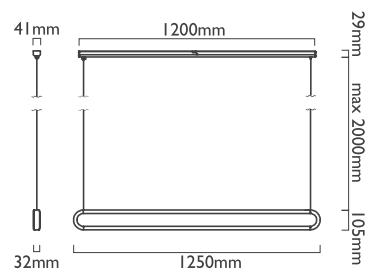

光景 - 寂

Silence - M

37 瓦

100-240V 50/60Hz

上下側同步，全段式遙控調光，附遙控器

可調色溫 (2700-5000K)

微曲鏡 PMMA 光板、鋁

■ 霧黑 + ■ 玫瑰金