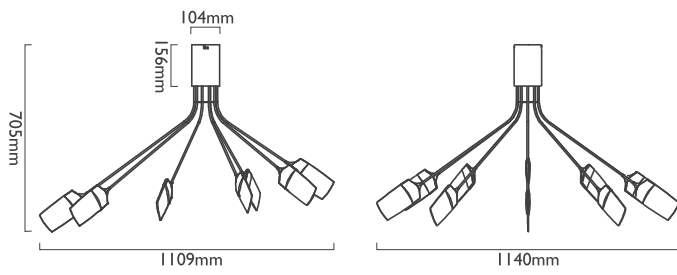

■ 霧黑

璀璨流光 - S

璀璨流光 - L

翩翩
Leaf

24 瓦 (S)、44 瓦 (L)

2280 流明 (S)、4560 流明 (L)

100-240V 50/60Hz

0-10V 調光，110V 支援相位 / 可控矽調光