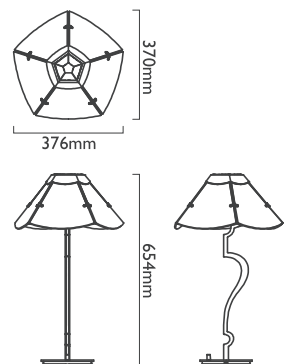

美好時光 Lucy

18 瓦

2000 流明

100-240V 50/60Hz

旋鈕全段式調光

微曲鏡 PMMA 光板、鋁、鋼

■ 霧金砂黑

華蓋 Lotus