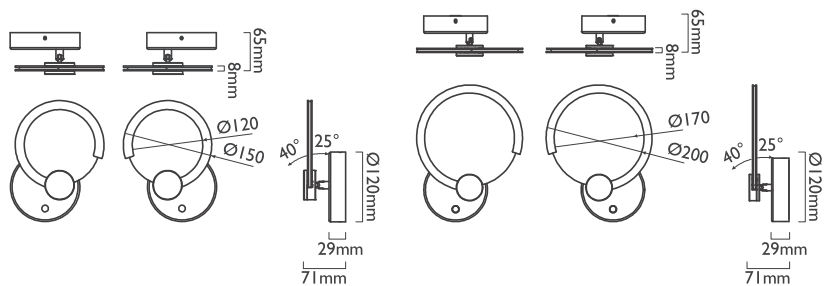

蝕 Eclipse

5 瓦

360 流明

100-240V 50/60Hz

觸控全段式調光

微曲鏡 PMMA 光板、鋁、鋼

■ 霧黑 + ■ 香檳金