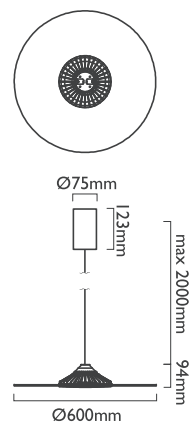

0-10V 調光，110V 支援相位 / 可控矽調光

微曲鏡 PMMA 光板、鋁

■ 亮黑 □ 亮白

Photo credit : 青田中室内製作

雋永 Sean

24 瓦

2260 流明

100-240V 50/60Hz