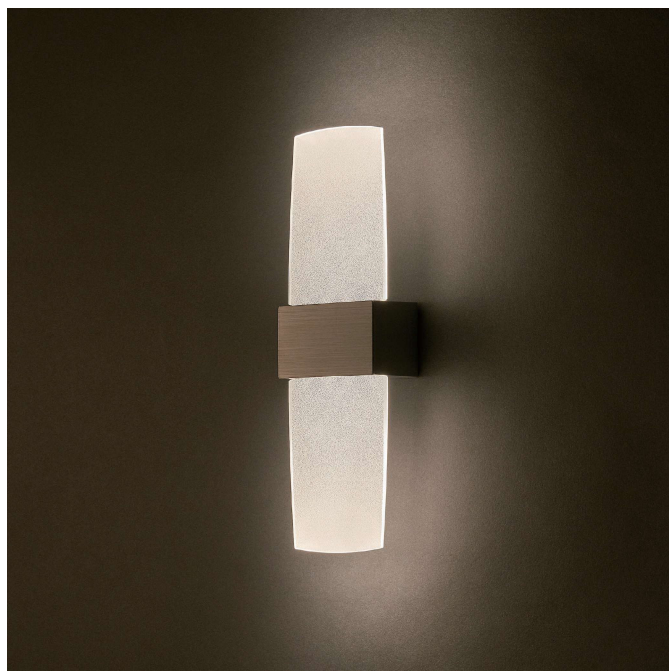

方
不鏽鋼絲紋

弄影
Halo

5.7 瓦

360 流明

100-240V 50/60Hz

不可調光

微曲鏡 PMMA 光板、鋁、ABS

■ 霧黑 □ 霧銀