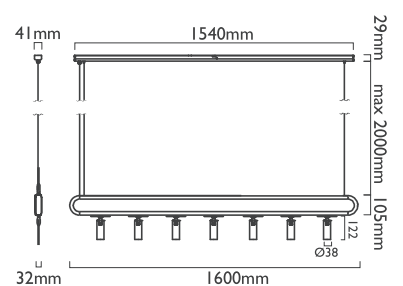

光景 - 橫

Moment - L

* 可依需求自行加購單燈，詳見單燈規格選項

20.7 瓦 (90 瓦 max)

100-240V 50/60Hz

無調光

微曲鏡 PMMA 光板、鋁、ABS

■ 霧黑 + ■ 玫瑰金