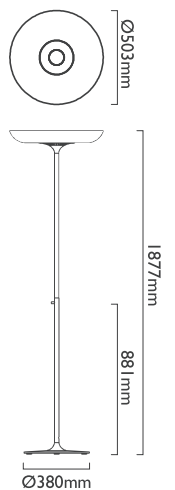

雋永 Sean

27.5 瓦

2260 流明

100-240V 50/60Hz

觸控全段式調光

微曲鏡 PMMA 光板、鋁、鋼

■ 霧金砂黑