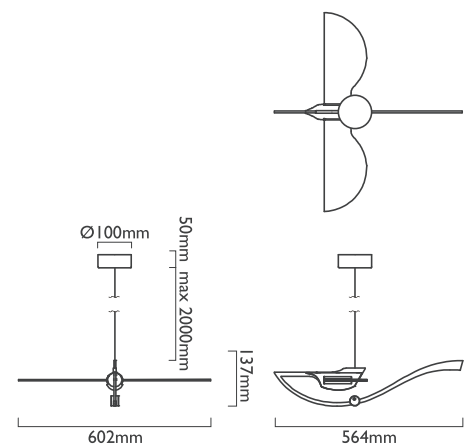

11 瓦

350 流明

110V/240V 50/60Hz

相位 / 可控硅調光

微曲鏡 PMMA 光板、鋁、鋼、ABS

■ 胭脂紅 ■ 碳鋼黑 ■ 礦石銀

自在飛翔 Flight

6 瓦