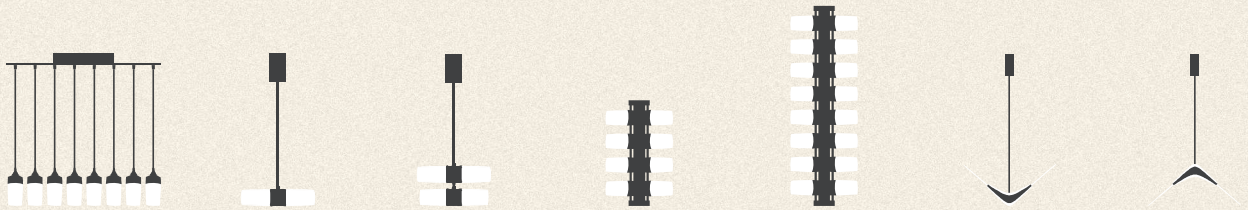

翩翩 Leaf-L 呢喃 Star-S 呢喃 Star-L 風尚 Dragonfly-S 風尚 Dragonfly-L 自在飛翔 Flight I 自在飛翔 Flight II

光景 - 直 Moment-S 光景 - 直 Moment-M 光景 - 橫 Moment-S 光景 - 橫 Moment-M 光景 - 橫 Moment-M 光景 - 橫 Moment-L 光景 - 橫 Moment-L

光景 - 平 Moment-M 光景 - 平 Moment-L 光景 - 寂 Silence-M 光景 - 寂 Silence-L 透 Through 衡 Poise