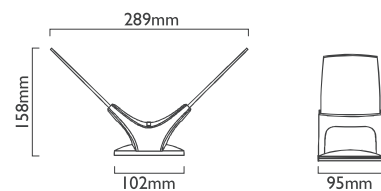

剪影 Twins

8 瓦

540 流明

100-240V 50/60Hz 內含 5V 供電器

滾輪全段式調光

微曲鏡 PMMA 光板、ABS

☐ 霧白