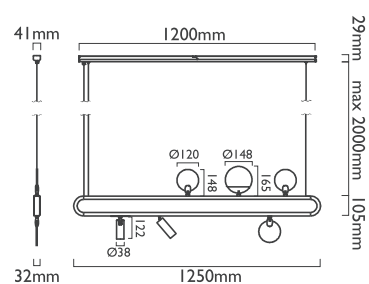

光景 - 橫

Moment - M

* 可依需求自行加購單燈，詳見單燈規格選項

11.6 瓦 (54 瓦 max)

100-240V 50/60Hz

無調光

微曲鏡 PMMA 光板、鋁、ABS

■ 霧黑 + ■ 玫瑰金