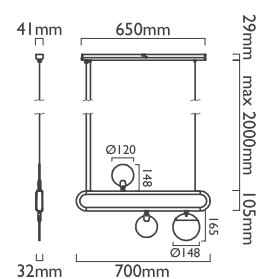

光景 - 橫

Moment - S

* 可依需求自行加購單燈，詳見單燈規格選項

5.5 瓦 (54 瓦 max)

100-240V 50/60Hz

無調光

微曲鏡 PMMA 光板、鋁、ABS

■ 霧黑 + ■ 玫瑰金