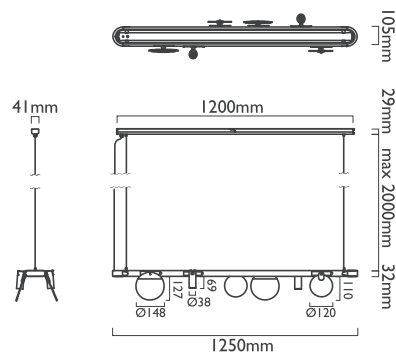

光景 - 平

Moment - M

* 可依需求自行加購單燈，詳見單燈規格選項

13.3 瓦 (54 瓦 MAX)

100-240V 50/60Hz

無調光

微曲鏡 PMMA 光板、鋁、ABS

■ 霧黑 + ■ 玫瑰金