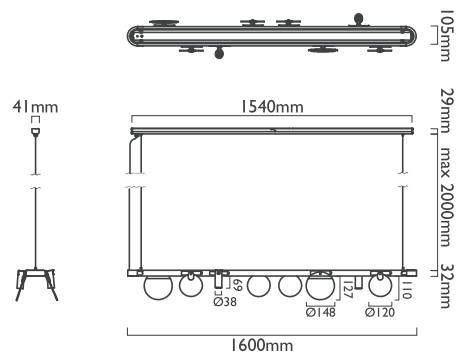

光景 - 平

Moment - L

* 可依需求自行加購單燈，詳見單燈規格選項

14.8 瓦 (90 瓦 MAX)

100-240V 50/60Hz

無調光

微曲鏡 PMMA 光板、鋁、ABS

■ 霧黑 + ■ 玫瑰金