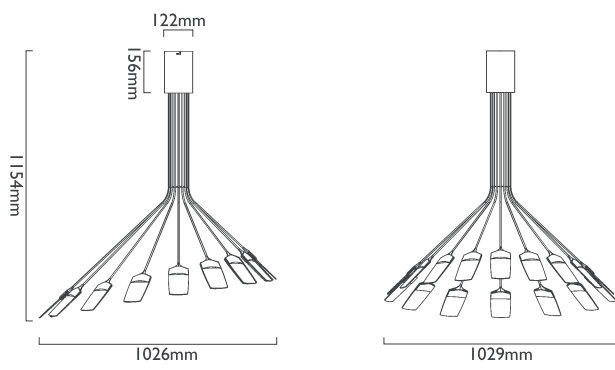

■ 霧黑

璀璨流光 - S

璀璨流光 - L

翩翩
Leaf

24 瓦 (S)、44 瓦 (L)

2280 流明 (S)、4560 流明 (L)

100-240V 50/60Hz

0-10V 調光，110V 支援相位 / 可控矽調光