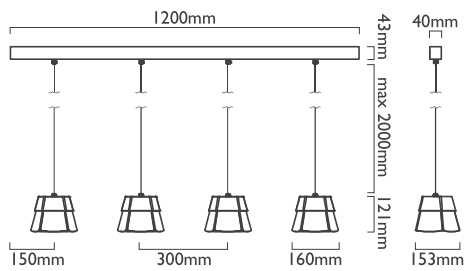

40 瓦

2125 流明

110/220V(L) 50/60Hz

不可調光

微曲鏡 PMMA 光板、鋁、PC

■ 霧黑 ■ 玫瑰金