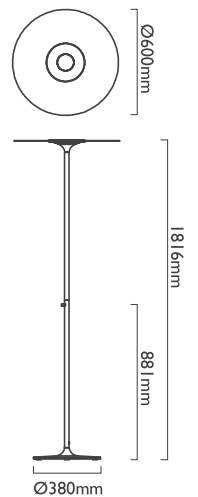

宇宙之歌 Galaxy

27.5 瓦

2650 流明

100-240V 50/60Hz

觸控全段式調光

微曲鏡 PMMA 光板、鋁、鋼

■ 霧金砂黑