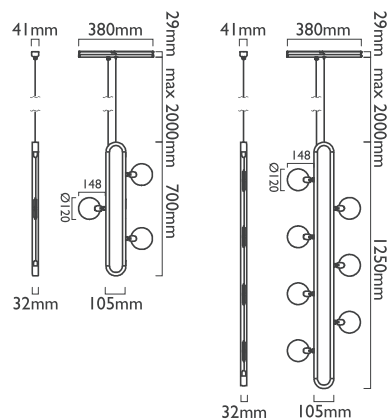

光景 - 直

Moment - S, M

* 可依需求自行加購單燈，詳見單燈規格選項

3.8 瓦 (54 瓦 max) 、6.6 瓦 (54 瓦 max)

100-240V 50/60Hz

無調光

微曲鏡 PMMA 光板、鋁、ABS

■ 霧黑 + ■ 玫瑰金