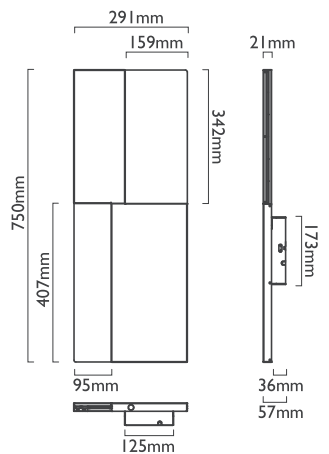

26.5 瓦 (S)

1540 流明

100-240V 50/60Hz

觸控全段式調光

微曲鏡 PMMA 光板、鋁、鐵

■ 霧黑 + ■ 香檳金