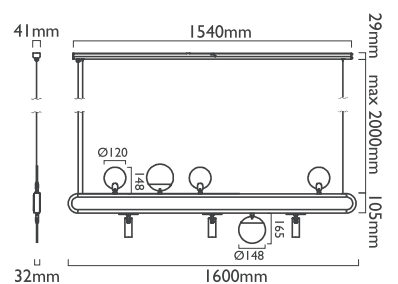

光景 - 橫

Moment - L

* 可依需求自行加購單燈，詳見單燈規格選項

16.8 瓦 (90 瓦 max)

100-240V 50/60Hz

無調光

微曲鏡 PMMA 光板、鋁、ABS

■ 霧黑 + ■ 玫瑰金